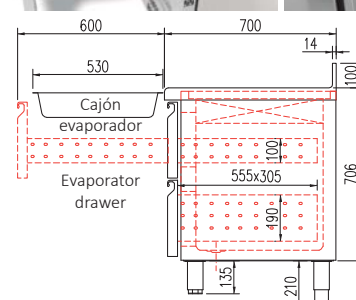

- AISI-304 stainless steel exterior, rear side in galvanized panel
- AISI-304 stainless steel interior, rounded corners and stamped bottom
- Doors with self closing system, blocked opening, magnetic gasket and possibility of changing the opening sense
- TGRV: double glazed door + LEDs lighting
- Worktop, with 100 mm sanitary upstand
- GN 1/1 shelves made of plasticized steel wire, height adjustable with stainless steel slides
- Stainless steel adjustable legs, 135 to 210 mm
- Removable and fan assisted condenser unit
- Fan assisted evaporator, with epoxi anticorrosion coating.
- Automatic evaporation of defrost water
- 40 Kg/m³ density polyurethane insulation, zero ODP and GWP
- Digital temperature control, optimized defrost, high-temperature condensation alarm. Efficient management of energy consumption
- Operating temperature: TGR 40°C ambient
  TGC / TGRV 32°C ambient

OPCIONES	OPTIONS
parrilla adicional	extra shelf
set adicional guías GN 1/1	GN 1/1 slides extra set
parrilla adicional GN 1/1	GN 1/1 extra shelf
cambio R290 por R134a (+)	R290 to R134a (+)
cambio R290 por R452A (-)	R290 to R452A (-)
set 4 ruedas	4 castors set
set 6 ruedas	6 castors set
encimera sin peto	no upstand worktop
230v 60Hz / 115v 60Hz	230v 60Hz / 115v 60Hz