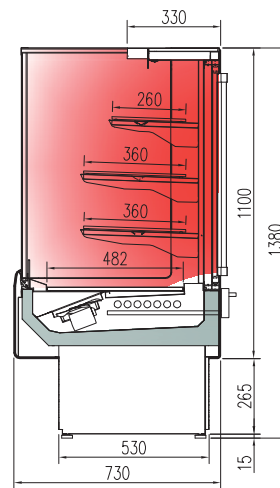

VSS-6HE-6-C
VSS-6HE-9-C
VSS-6HE-13-C
VSS-6HE-16-C

VSS-6HE-6-R
VSS-6HE-9-R
VSS-6HE-13-R
VSS-6HE-16-R

mod.	largo length (mm)	fondo depth (mm)	alto height (mm)	exposición display TDA (m ²)	puertas corredera sliding doors (uds)	puertas abatibles hinged doors (uds)	consumo consumption (W)	rango range
VSS-6HE-6	600	730	1380	0,54	0	1	1026	+60°C +70°C 45%- 50% HR
VSS-6HE-9	950	730	1380	0,9	2	0	1657	+60°C +70°C 45%- 50% HR
VSS-6HE-13	1300	730	1380	1,26	2	0	2482	+60°C +70°C 45%- 50% HR
VSS-6HE-16	1650	730	1380	1,62	2	0	3308	+60°C +70°C 45%- 50% HR

Características técnicas y constructivas sujetas a variación sin previo aviso

- Exterior fabricado en chapa de acero plastificada, lacada o inox
- Costados en ABS inyectado
- Interior en acero inoxidable AISI-304 18/10.
- **Cristal doble templado:** laterales, frente y puertas
- Perfilera en aluminio anodizado
- Aislamiento de poliuretano inyectado, densidad 40 Kg/m³, cero efectos ODP y GWP
- Estantes en alambre de acero, inclinación y altura regulables
- Cajón con dispositivo humidificador
- Control electrónico de temperatura
- Indicador de temperatura

Todos los modelos se pueden personalizar en decoración
Cualquier decoración incluida en el precio, excepto alto brillo y metalizados

We reserve the right to change specifications without prior notice

- External finish in plastic coated steel, lacquered or stainless steel
- Sides in ABS injected
- Internal finish in AISI-304 18/10 stainless steel
- **Tempered double glazed:** sides, front and doors
- Anodised aluminium profiles
- 40 Kg/m³ density polyurethane insulation, zero ODP and GWP
- Shelves made of steel wire, adjustable tilt and height
- Humidifier drawer
- Electronic temperature controller
- External thermometer
- Climate class 3 (25°C 60%) regime M1